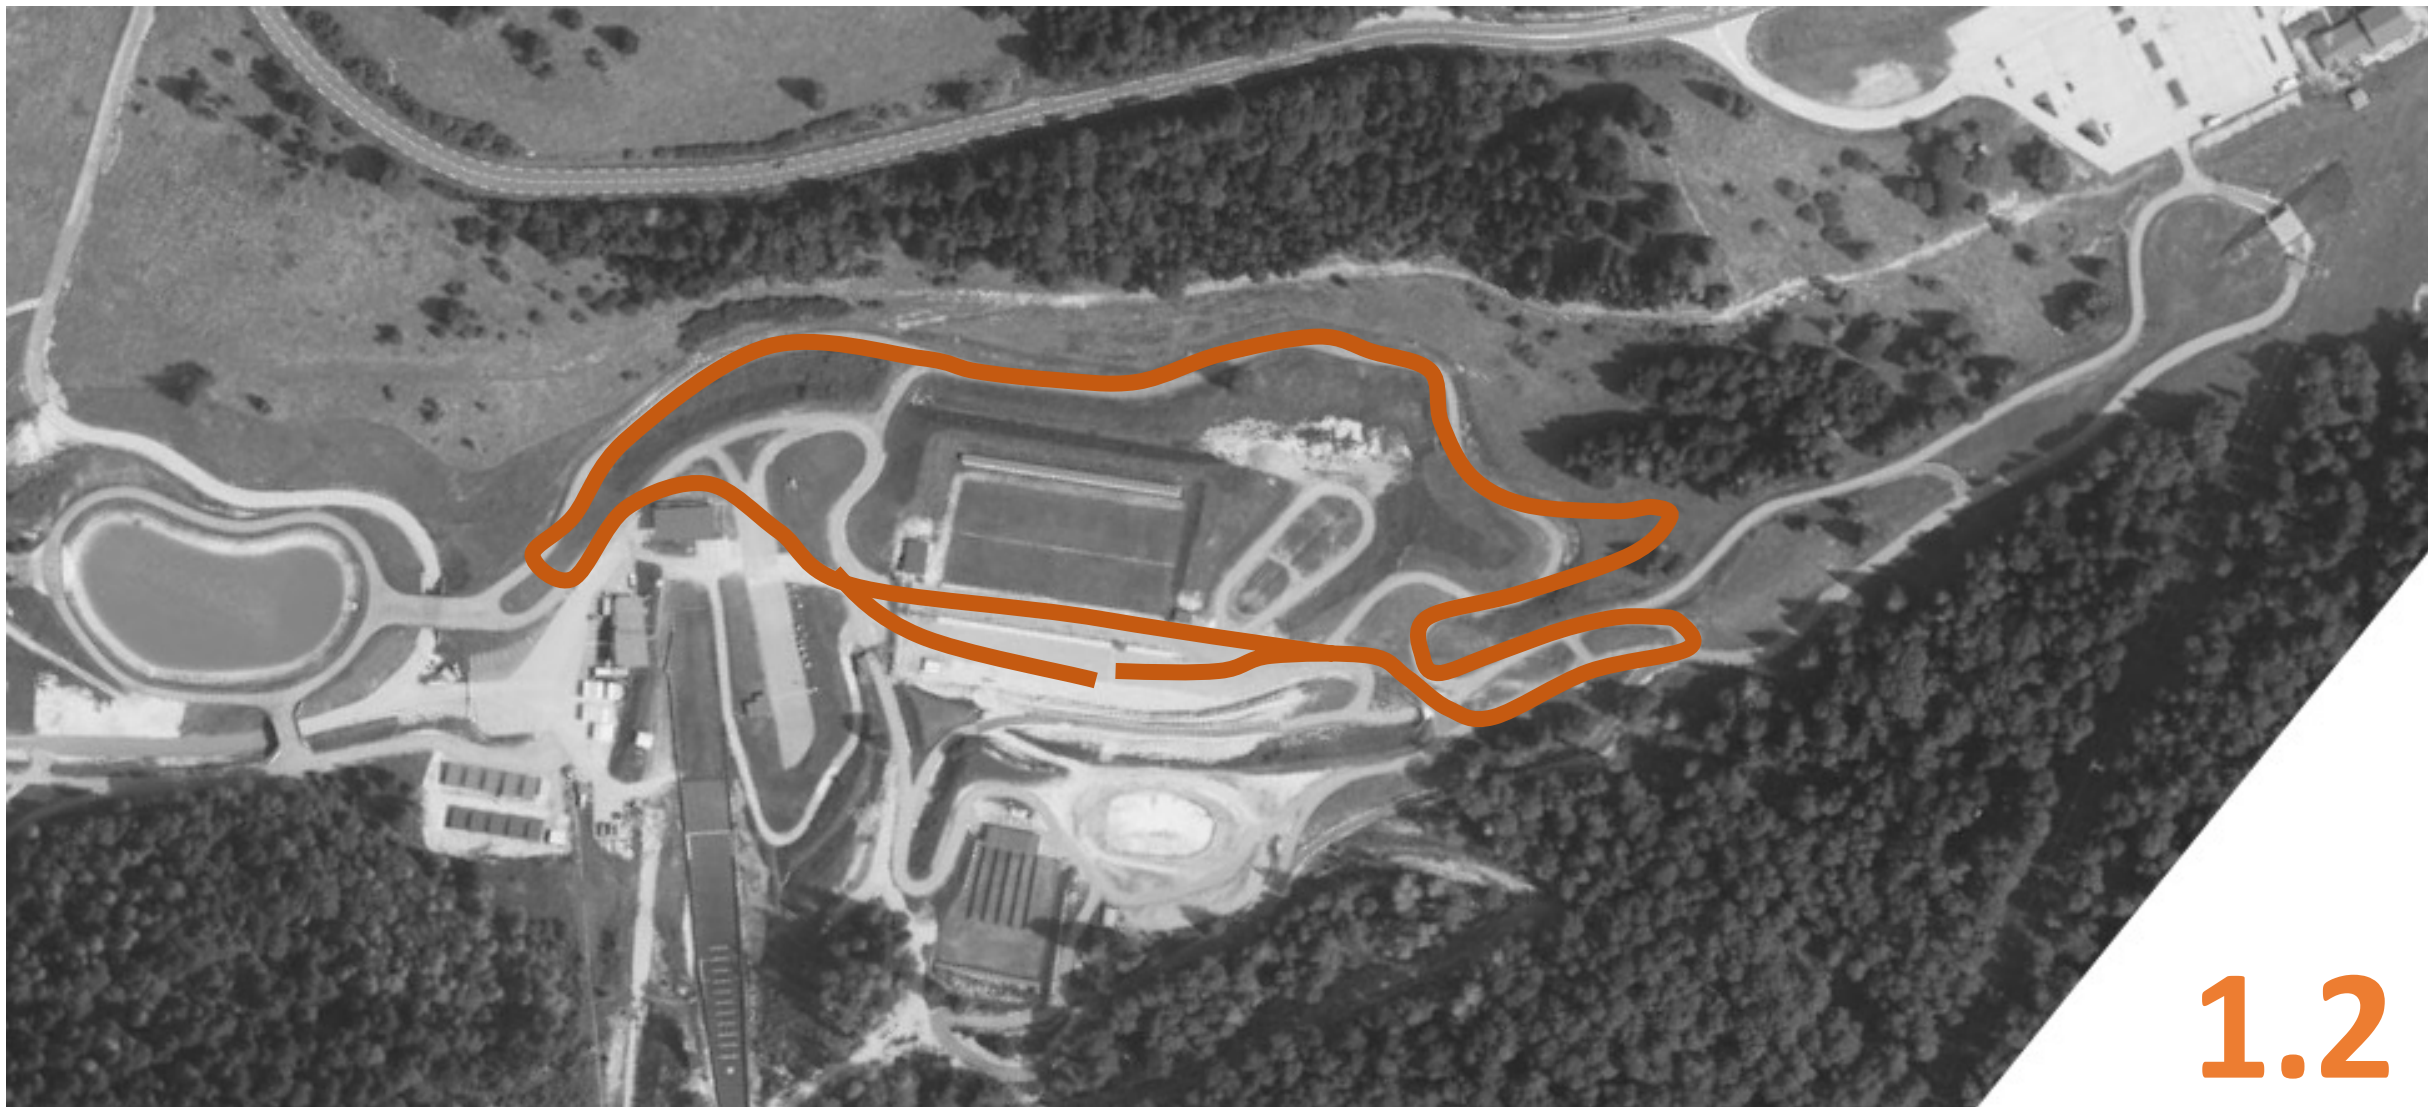

Piste 1.2Km

Mass-Start U15 3.6km : 3 x 1.2km

1.2